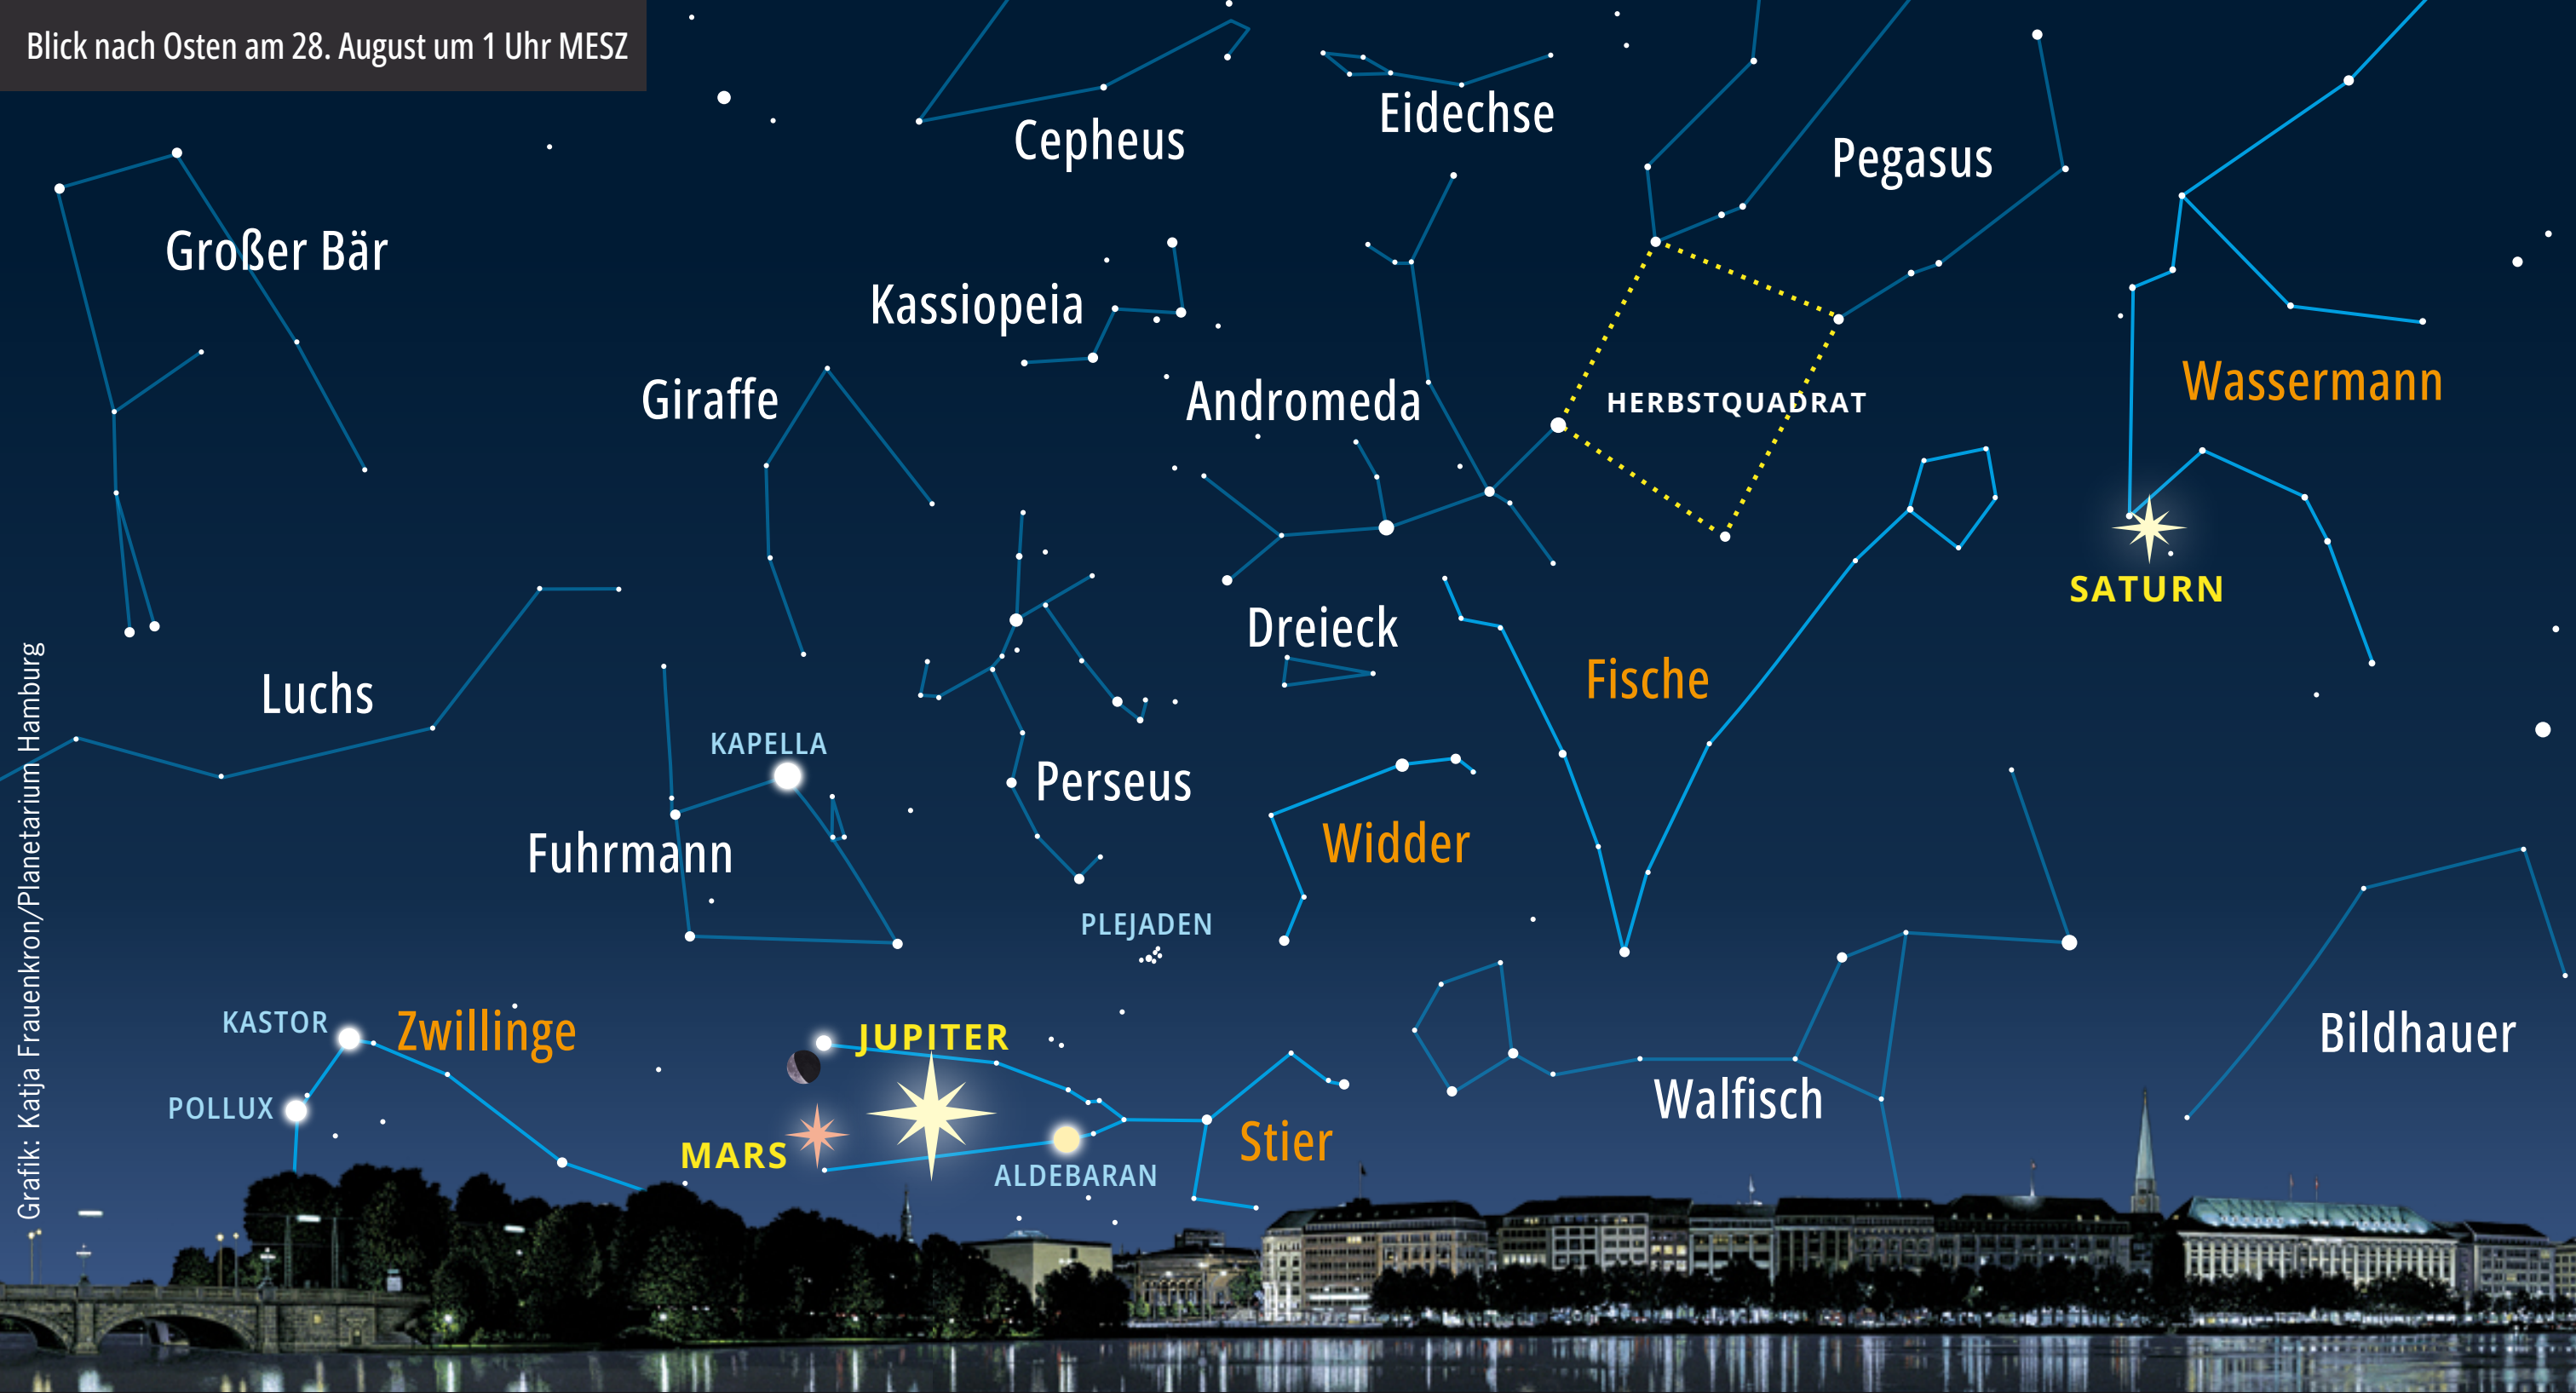

Blick nach Osten am 28. August um 1 Uhr MESZ

Grafik: Katja Frauenkron/Planetarium Hamburg

Großer Bär

Cepheus

Eidechse

Pegasus

Kassiopeia

Giraffe

Andromeda

HERBSTQUADRAT

Wassermann

SATURN

Luchs

Dreieck

Fische

KAPELLA

POLLUX

MARS

ALDEBARAN

Stier

Walfisch

NORDOSTEN

OSTEN

SÜDOSTEN