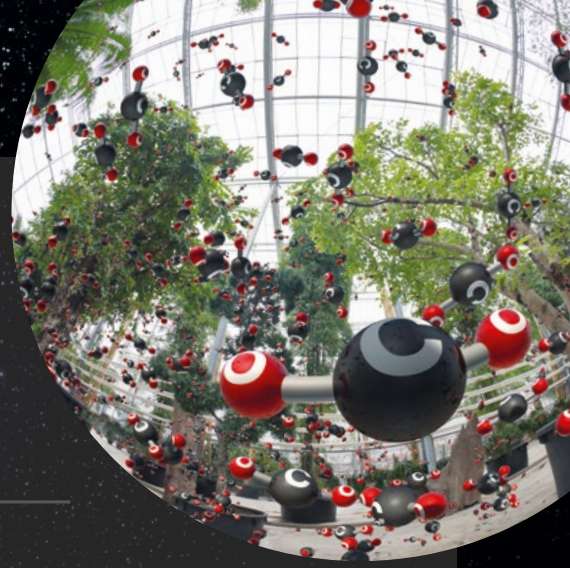

## grüne Planet 3D

ZWISCHEN EISZEIT UND TREIBHAUS

360° - Produktionen vom Planetarium Hamburg für Ihr Fulldome-Theater

Wie die Astronomen, die aufschauen, strecken sich die Bäume in den Himmel – sie sind die Giganten der pflanzlichen Evolution, die sich dem Licht der Sonne zuwenden. Bäume, Wälder und das gesamte Grün der Erde wirken mit Luft, Wasser und Sonne zusammen, um das Leben auf unserem Planeten zu erhalten. Von Bäumen im Park oder im Regenwald kann man daher Erstaunliches über unsere Umwelt und die planetaren Zyklen, die sie prägen, erfahren. Eine eindrucksvolle Exkursion ins Erdklima und in die Bedeutung des Waldes – zwischen Tag und Nacht, Jahreszeiten und Eiszeiten.

*III Keywords: Wetter und Klima, Sonnenlicht und Lebensräume auf der Erde, Pflanzen und Photosynthese, Jahreszeiten und Klimazonen, Treibhauseffekt, Habitable Zone im Sonnensystem, Milankovitch-Zyklus und Eiszeiten, Eisbohrungen und Klimahistorie, Klimaprognosen, Regenwälder und Phytoplankton, Wälder im Klimawandel III*